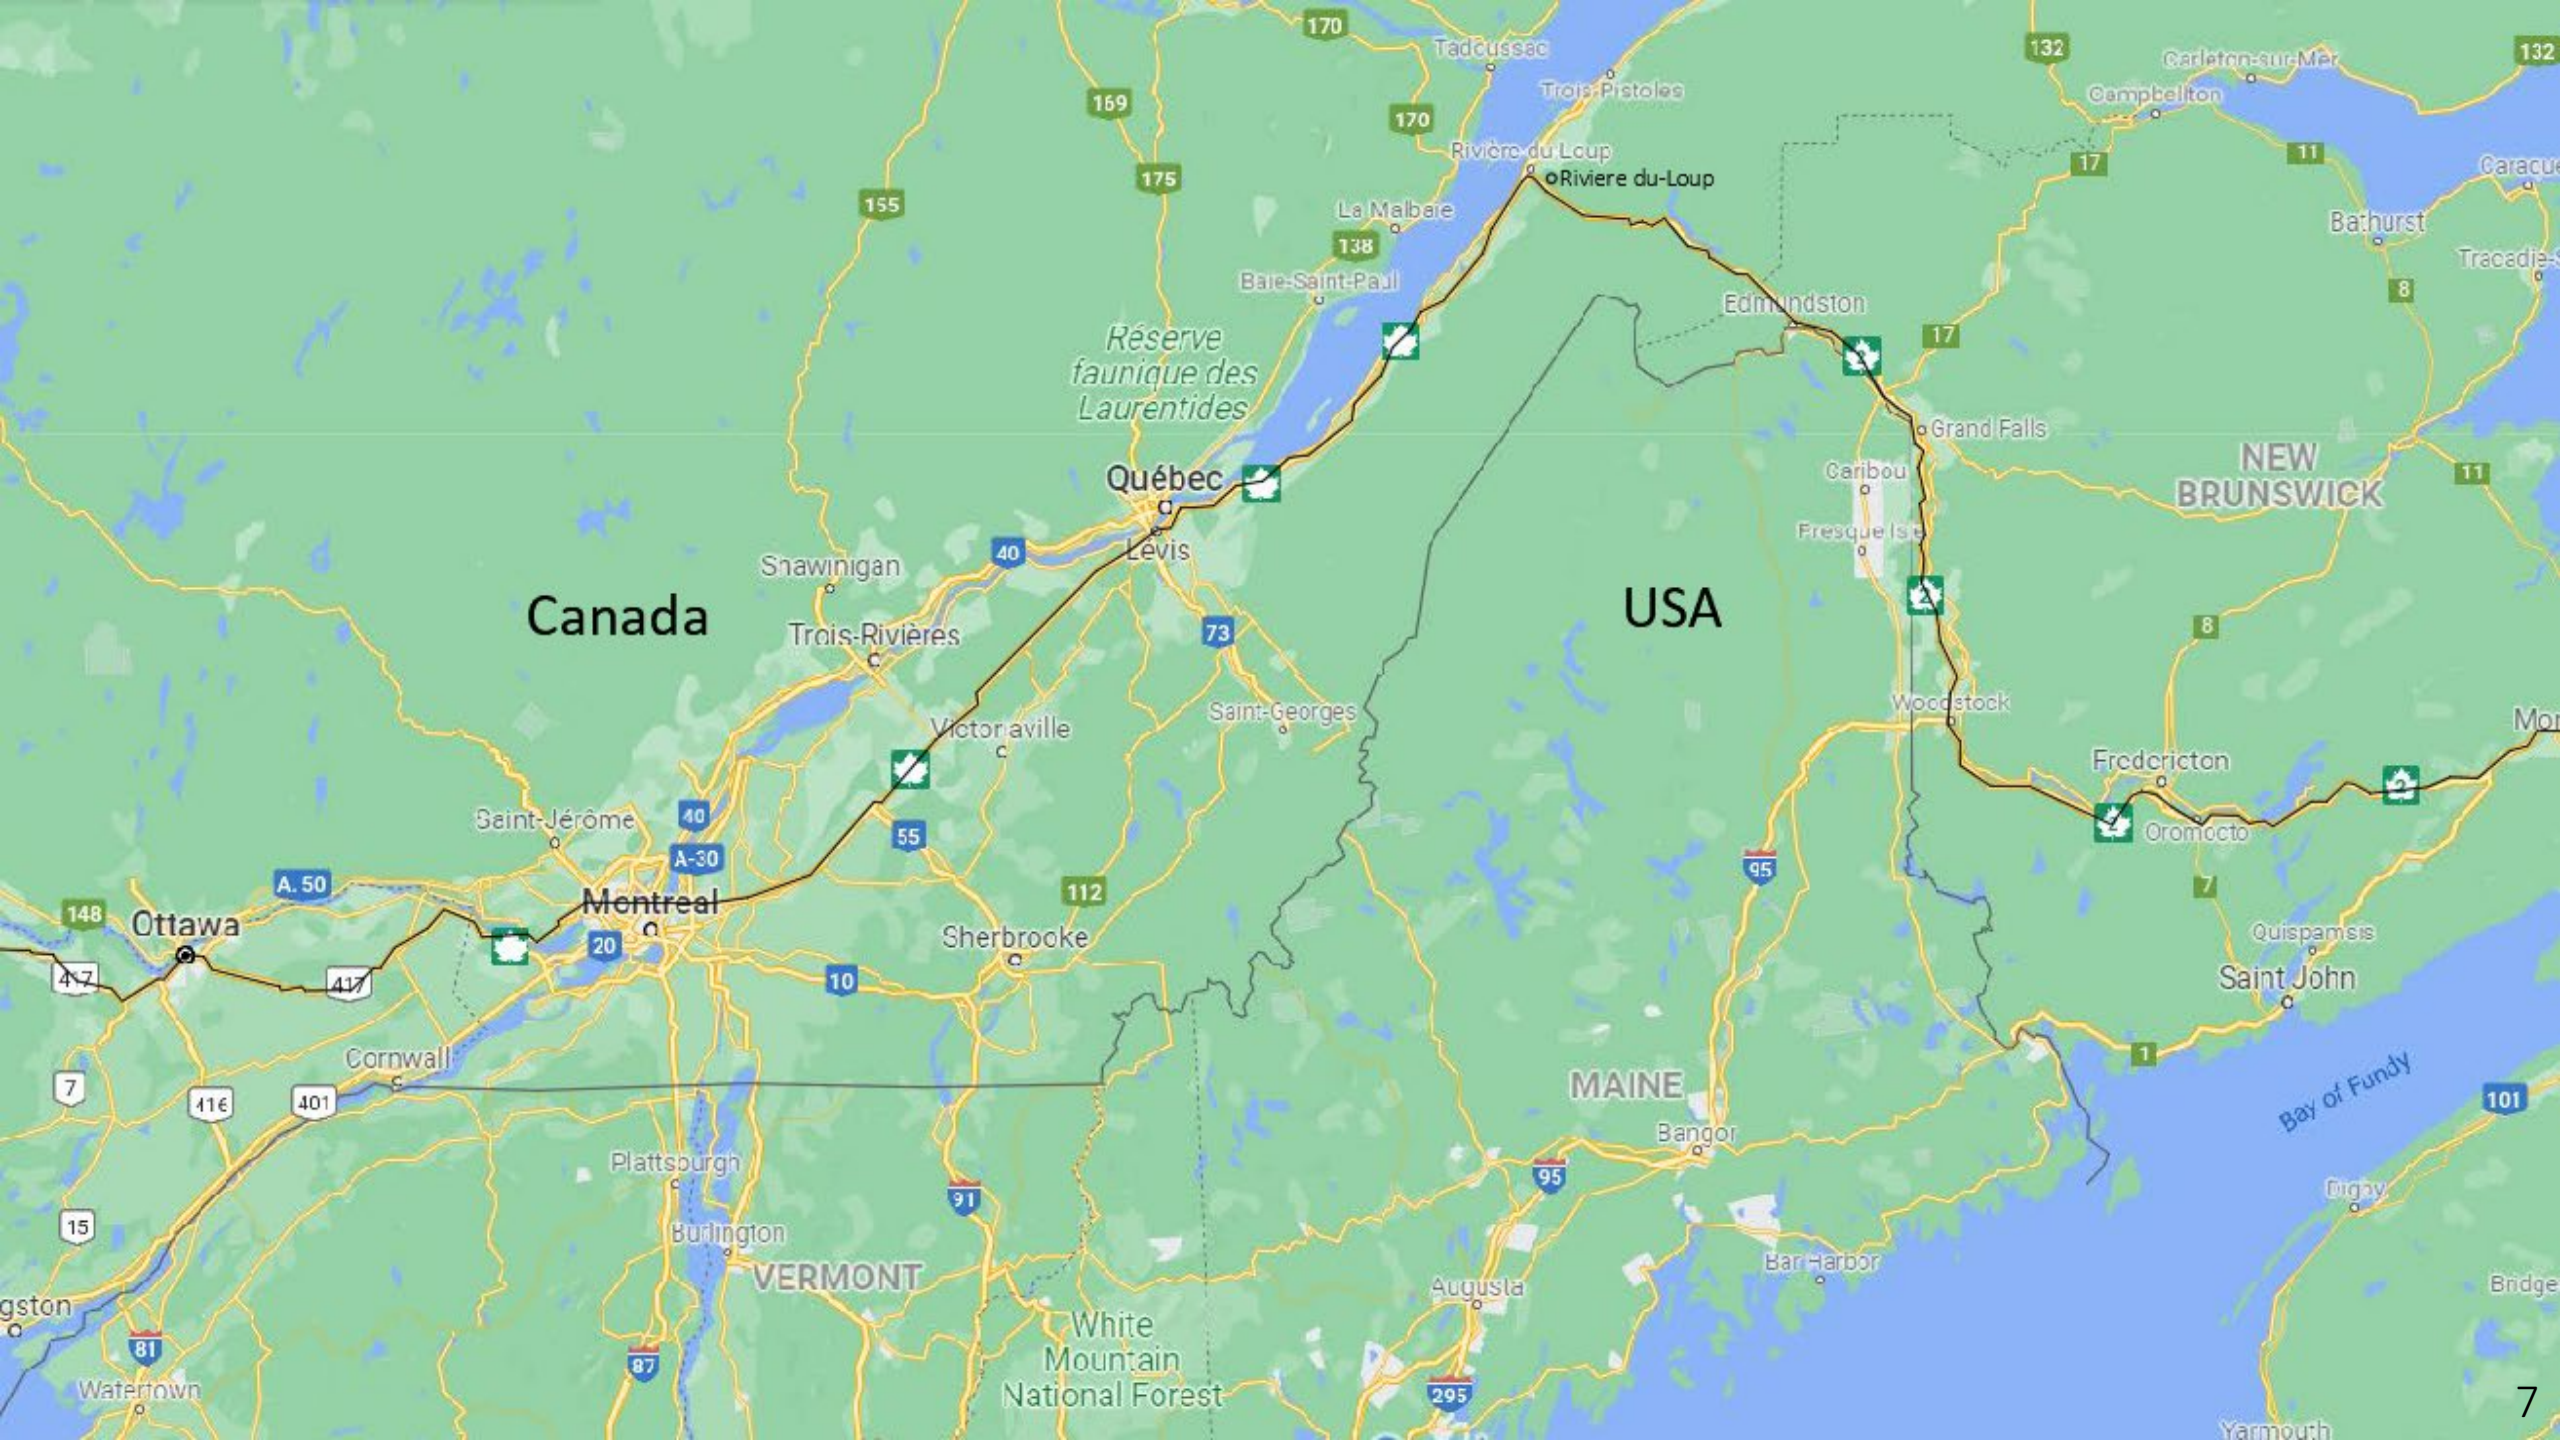

USA

ONTARIO

RED LAKE RESERVATION

WHITE EARTH INDIAN RESERVATION

LEECH LAKE RESERVATION

Google

5

Canada

ONTARIO

USA

Pukaskwa National Park

Hiawatha National Forest

Algonquin Provincial Park

Réserve faunique La Vérendrye

ZEC de Kipawa

Google

Canada

USA

NEW BRUNSWICK

MAINE

VERMONT

Réserve faunique des Laurentides

Québec

Montreal

Ottawa

Sherbrooke

Cornwall

Burlington

Plattsburgh

White Mountain National Forest

Augusta

Bangor