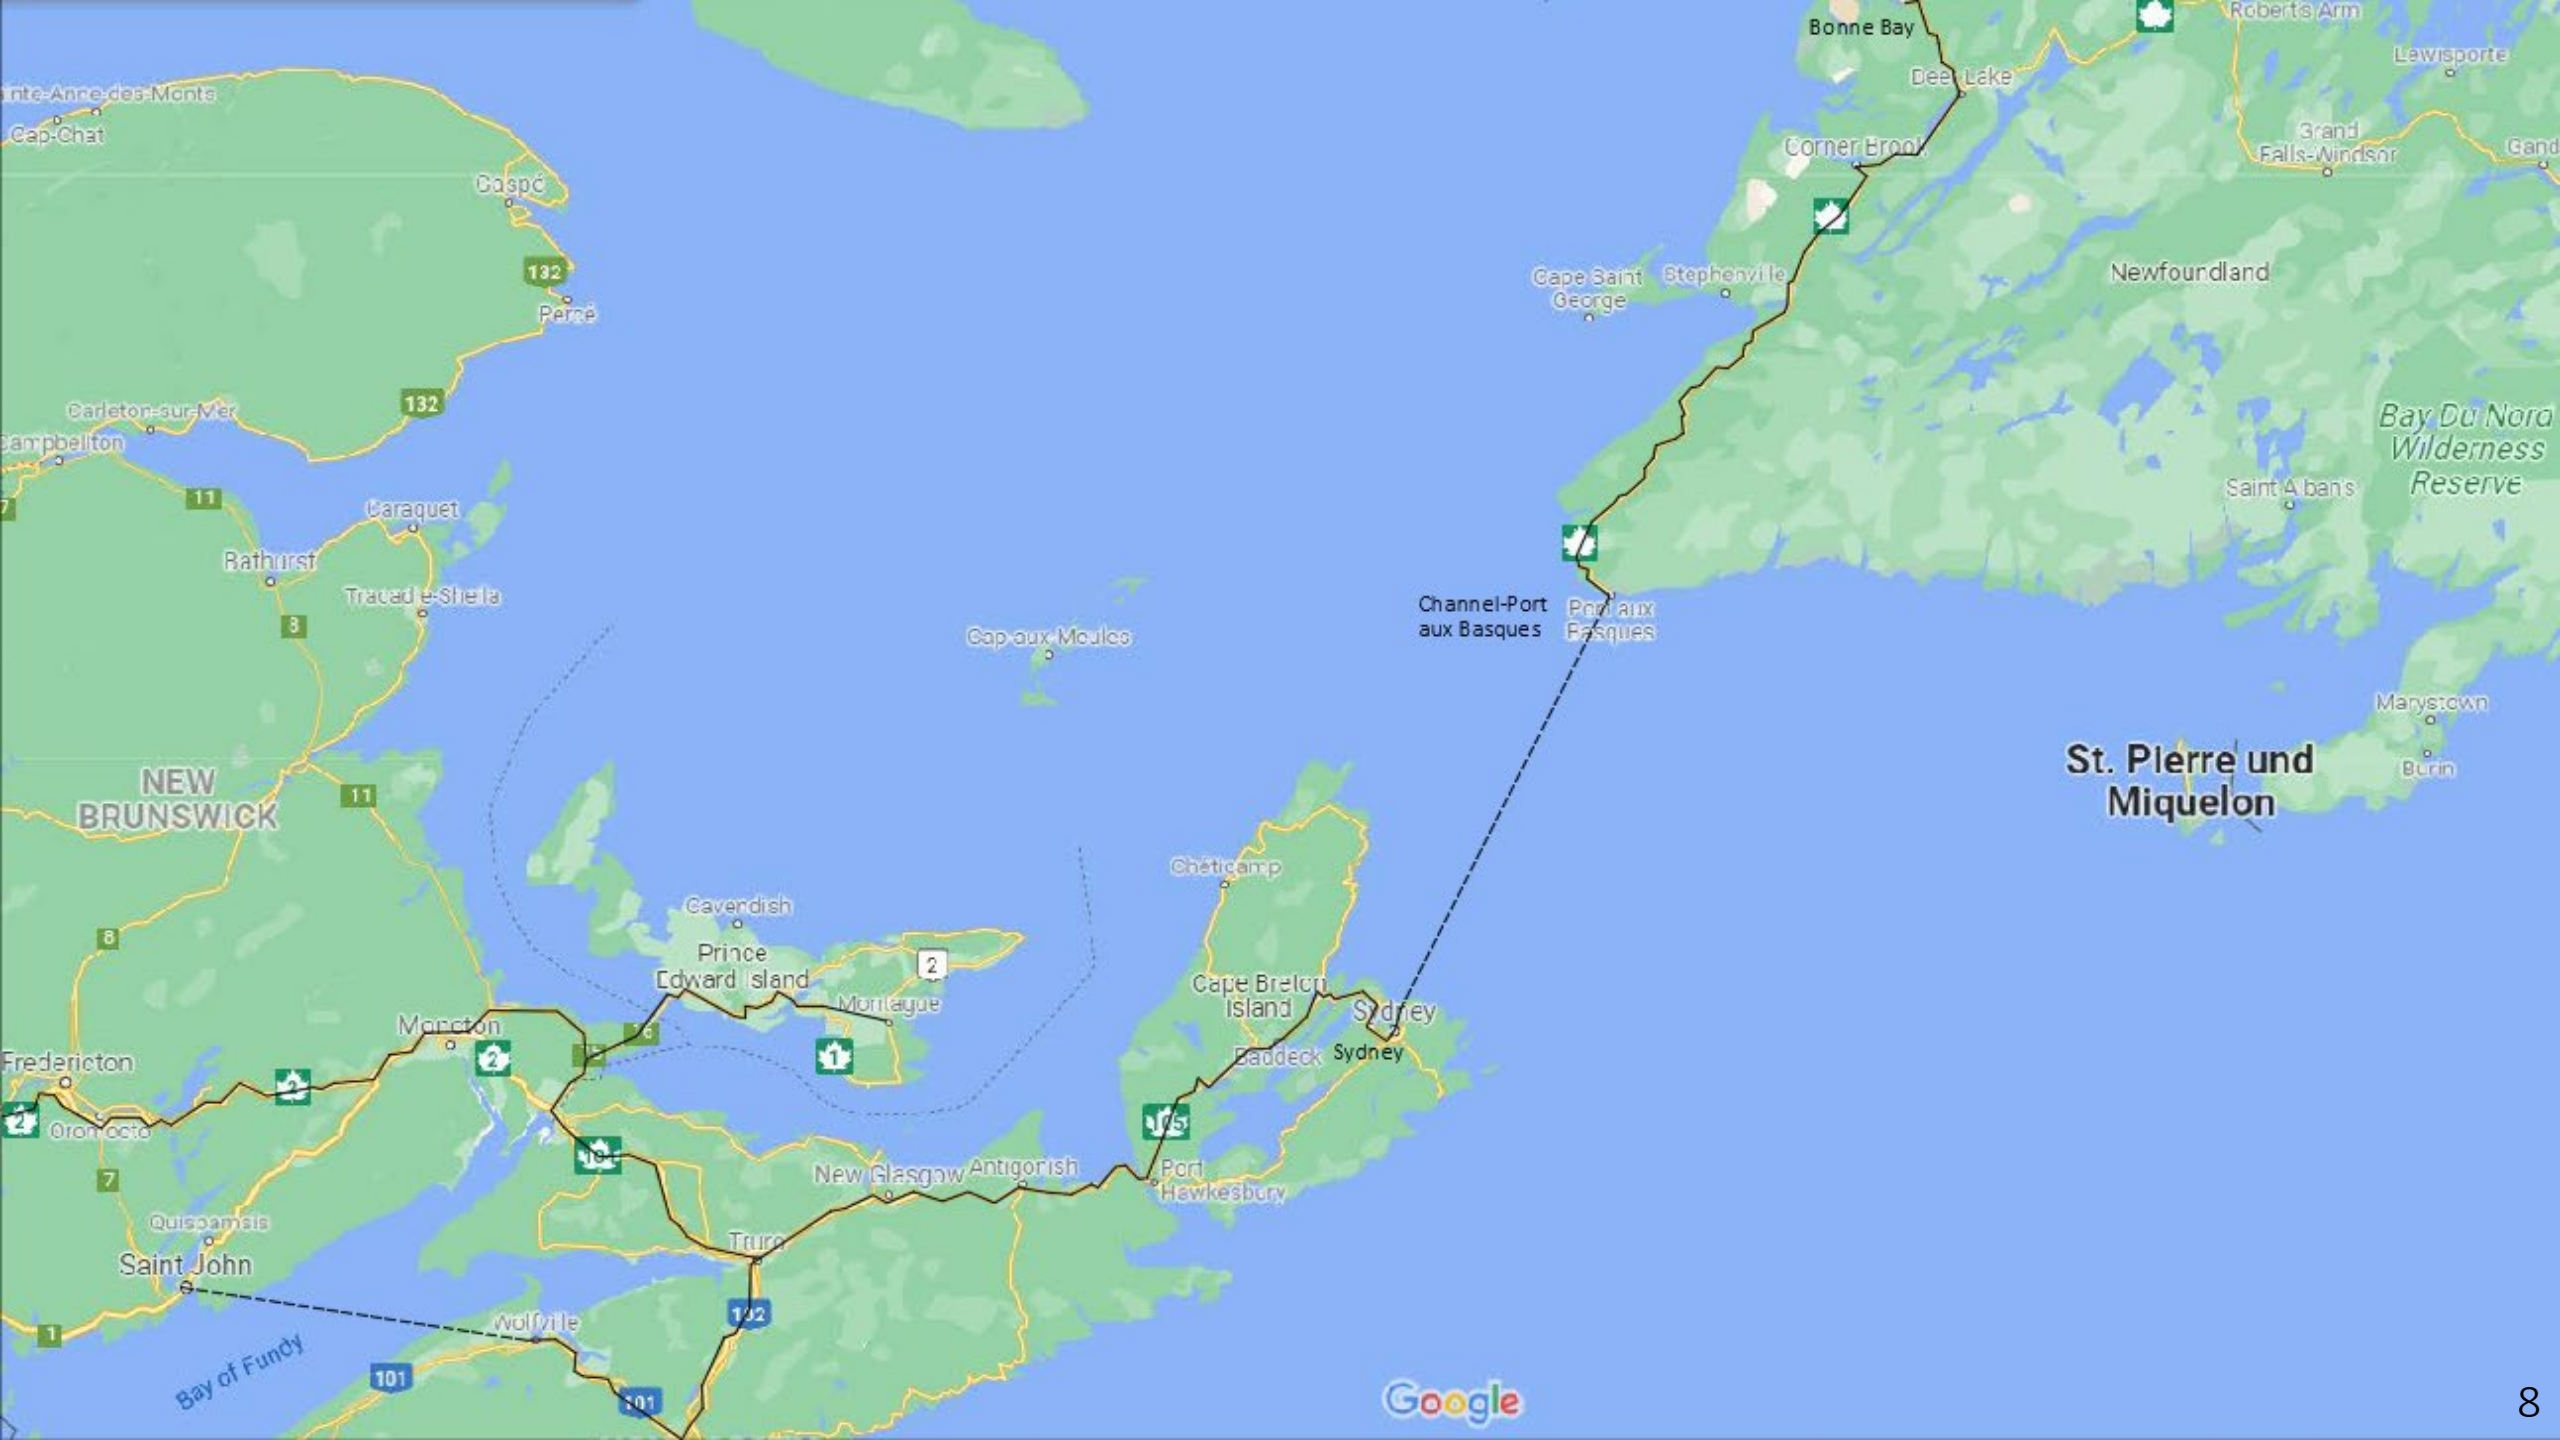

Canada

USA

NEW BRUNSWICK

MAINE

VERMONT

Réserve faunique des Laurentides

Québec

Montreal

Ottawa

Sherbrooke

Cornwall

Burlington

Plattsburgh

White Mountain National Forest

Augusta

Bangor

Bar Harbor

Woodstock

Grand Falls

Caribou

Fredericton

Saint John

Quispamsis

Oromocto

Bay of Fundy

Digby

Yarmouth

St. Pierre und Miquelon

Greenland

Iceland

Norway

Labrador Sea